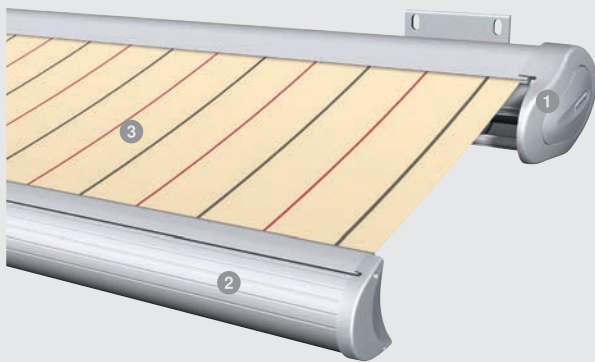

Kassetten-Markise K60

Informationen im Überblick

Der SonnenLichtManager

Kassetten-Markise K60

- 1 Kasette
- 2 Ausfallprofil
- 3 Bespannung

► Ihre Vorteile

- Zuverlässiger Schattenspender für große Flächen
- Angenehmer Sichtschutz in Kombination mit Seiten-Markise oder Volant-Rollo
- Vielfältige Gestaltungsmöglichkeiten mit einer umfangreichen Farb- und Stoffauswahl
- Montage in geschützter und ungeschützter Lage dank geschlossener Kasette möglich
- WMS Komfort-Steuerung für höchsten Komfort

► Merkmale

- Baugrenzwerte:
 - max. Breite: 7.000 mm
 - 13.500 mm (gekuppelte Anlage)
- max. Ausfall: 4.000 mm
- max. Neigungswinkel: 35° (bei verstellbarer Konsole)
- Kasette: 240x165 mm
- Gelenkarm: Kraftübertragung durch Kette oder Seil, optional Segment
- Antrieb: Motor, optional: Funkmotor, Solar-Antrieb, Kurbel
- Pulverbeschichtet gem. WAREMA Farbwelt
- Bespannung: Acryl Standard/Lumera, optional Acryl All Weather, Acryl Perfora, Soltis 92
- Brillante Extras: Volant, Volant-Rollo mit Kurbel/Motor oder WMS Komfort-Steuerung, LED-Stripe Lichtschiene, Heizstrahler, WMS Windsensor, Tuchbeschriftung (Siebdruck)
- Wand- und Deckenmontage, Dachsparrenmontage