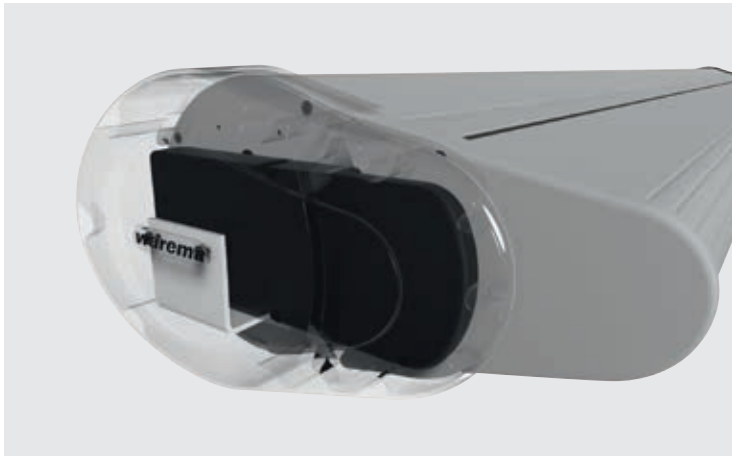

Immer im richtigen
Licht entspannen.

Mit WAREMA Kassetten-Markisen K60

Der SonnenLichtManager

Kassetten-Markise K60
Flexible Einsatzmöglichkeiten

Zuverlässiger Sonnenschutz

Eine Wohlfühl-Oase im Freien - das schafft die WAREMA Kassetten-Markise K60. Kombinationsstark in Technik und Design bietet sie für jede Anforderung den perfekten Sonnenschutz.

Kombinationsstarke Lösungen
Durchdachte Technik

► Ihre Vorteile

- Modernes Design mit vielen Gestaltungsmöglichkeiten
- Funktionalität bis ins Detail
- Die Kassette schützt das Tuch sicher vor Witterungseinflüssen
- Bis zu 28 m² angenehmer Schatten
- Voll integrierte WMS Komfort-Steuerung (optional)
- Angenehmer Sichtschutz in Kombination mit Seiten-Markise oder Volant-Rollo

Komfortabel gesteuert

WMS WAREMA

Mobile System

Terrassengenuss pur

Die optionale, komplett in die Seitenabdeckung integrierte WMS Komfort-Steuerung sorgt für ein automatisches Einfahren der Markise bei Wind.

Zudem lassen sich Markise und Volant-Rollo ganz bequem über einen Handsender oder das Smartphone steuern. Das nennen wir Komfort auf höchstem Niveau!

Ansprechende Schattenplätze
Stoffe und Farben

Immer die perfekte Kombination