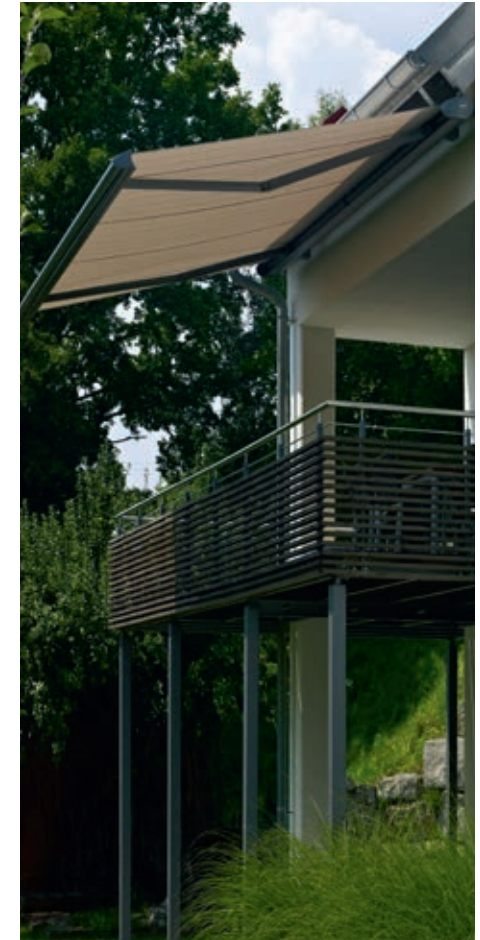

Technische Details

	Kassetten-Markise K60
Max. Breite (mm)	7000
Max. Breite gekuppelte Anlage (mm)	13000
Max. Ausfall (mm)	4000
Max. Neigungswinkel (Grad)	35
Bedienung	
Kurbel	optional
Motor	serienmäßig
Funkmotor	optional
Solar-Antrieb	optional
Tuchlagerschale	serienmäßig
Steuerungs-Empfehlung	WMS Komfort-Steuerung
Standardfarben	50
WAREMA Farbwelt	optional
Zusatzausstattung (optional)	LED- oder Halogen-Licht-schiene
	Heizstrahler
	Volant-Rollo
	Seiten-Markise
	Terrassengestell
Anwendungsbereich	Terrasse oder Balkon